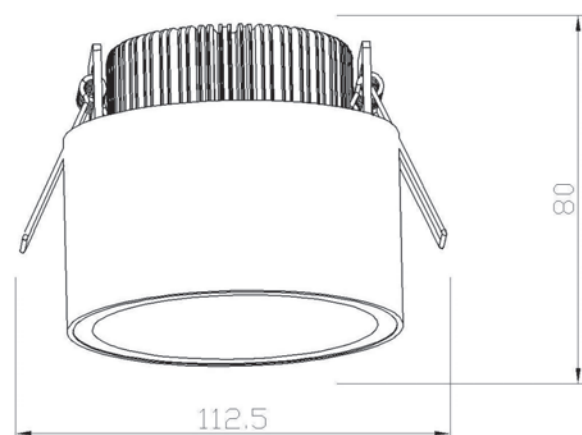

VISIBLE 7W

В светильниках **VISIBLE** применяются светодиоды последнего поколения компании **BRIDGELUX (USA)**, обеспечивающие высокую цветопередачу, экономичность и световой поток (540 Lm-3000K), сопоставимый с галогенной лампой мощностью 35 ватт. Корпус светильника окрашен порошковой краской, изготовлен из литого алюминия, обеспечивающего небольшой вес и долгий срок использования. Оптическая часть состоит из фасетчатого V.M. рефлектора с металлическим напылением и обеспечивает минимальные потери светового потока. Пассивная система охлаждения полноценно обеспечивает оптимальную работу LED модуля. Светильник **VISIBLE** рекомендуется для декоративного освещения торговых площадей, бутиков, салонов.

*Мощность LED/светильника: 7W/8,8 W**

Напряжение: AC 110 -230 V

Класс защиты : III

Блок питания (драйвер): Eaglerise 350mA

Источник света: светодиодный модуль

BRIDGELUX BXRA-30E0540

Цоколь: ceramic PCB

*Световой поток (min): 420 Lm**

Индекс цветопередачи CRI: 85

*Угол формирования светового пучка: 37°**

Степень защиты: IP 20

Тип монтажа: встраиваемый в потолок

Габариты: 86x75 мм

Врезное отверстие: 78 мм

Вес: 0,400 кг

* - данные величины основаны на результатах испытания светильников